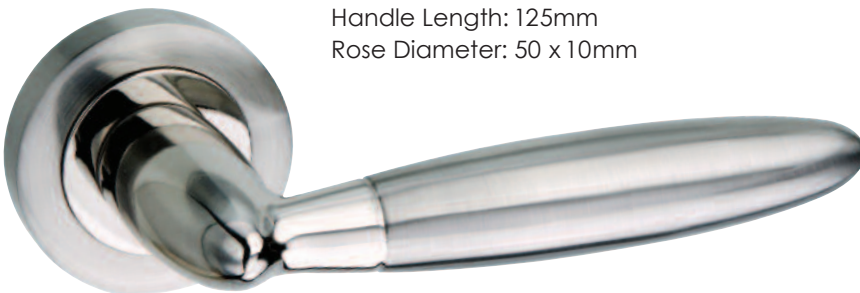

**Corsica** M-60 SN

Handle Length: 130mm  
Rose Diameter: 50 x 10mm

**Naples** M - 62 SN/NP

Handle Length: 130mm  
Rose Diameter: 50 x 10mm

**Palermo** M - 63 SN/NP

Handle Length: 125mm  
Rose Diameter: 50 x 10mm

**Marseille** M - 70 SN

Handle Length: 125mm  
Rose Diameter: 50 x 10mm

**Oran** M - 73 SN/CP

Handle Length: 135mm  
Rose Diameter: 50 x 10mm

**Ancon** M-77 CP

Handle Length: 130mm  
Rose Diameter: 50 x 10mm

**Matching Escutcheons**

- M - ESC - E - SN/CP
- M - ESC - E - SN/NP
- M - ESC - E - SN
- M - ESC - E - BP
- M - ESC - E - CP

**Monaco** M-78 SN/CP

Handle Length: 135mm  
Rose Diameter: 50 x 10mm

- M - ESC - K - SN/CP
- M - ESC - K - SN/NP
- M - ESC - K - SN
- M - ESC - K - BP
- M - ESC - K - CP

**Gibraltar** M-83 SN/NP

Handle Length: 125mm  
Rose Diameter: 50 x 10mm

**Matching WC Turns**

**Valencia** M-85 SN/NP

Handle Length: 120mm  
Rose Diameter: 50 x 10mm

M-85 BP

- M - WC - SN/CP
- M - WC - SN/NP
- M - WC - SN
- M - WC - BP
- M - WC - CP