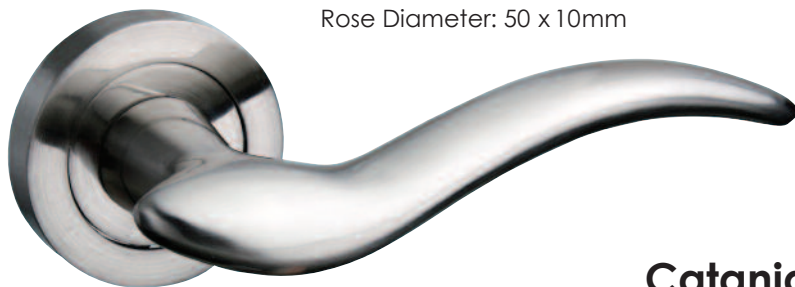

**Matching Escutcheons**

- M - ESC - E - SN/CP
- M - ESC - E - SN/NP
- M - ESC - E - SN
- M - ESC - E - BP
- M - ESC - E - CP

**Monaco** M-78 SN/CP

Handle Length: 135mm  
Rose Diameter: 50 x 10mm

- M - ESC - K - SN/CP
- M - ESC - K - SN/NP
- M - ESC - K - SN
- M - ESC - K - BP
- M - ESC - K - CP

**Gibraltar** M-83 SN/NP

Handle Length: 125mm  
Rose Diameter: 50 x 10mm

**Matching WC Turns**

**Valencia** M-85 SN/NP

Handle Length: 120mm  
Rose Diameter: 50 x 10mm

M-85 BP

- M - WC - SN/CP
- M - WC - SN/NP
- M - WC - SN
- M - WC - BP
- M - WC - CP

**Barcelona** M-86 SN

Handle Length: 135mm  
Rose Diameter: 50 x 10mm

M-86 BP

**Catania** M-108 CP

Handle Length: 135mm  
Rose Diameter: 55 x 10mm

**Tunis** M-125 SN/CP

Handle Length: 125mm  
Rose Diameter: 50 x 10mm